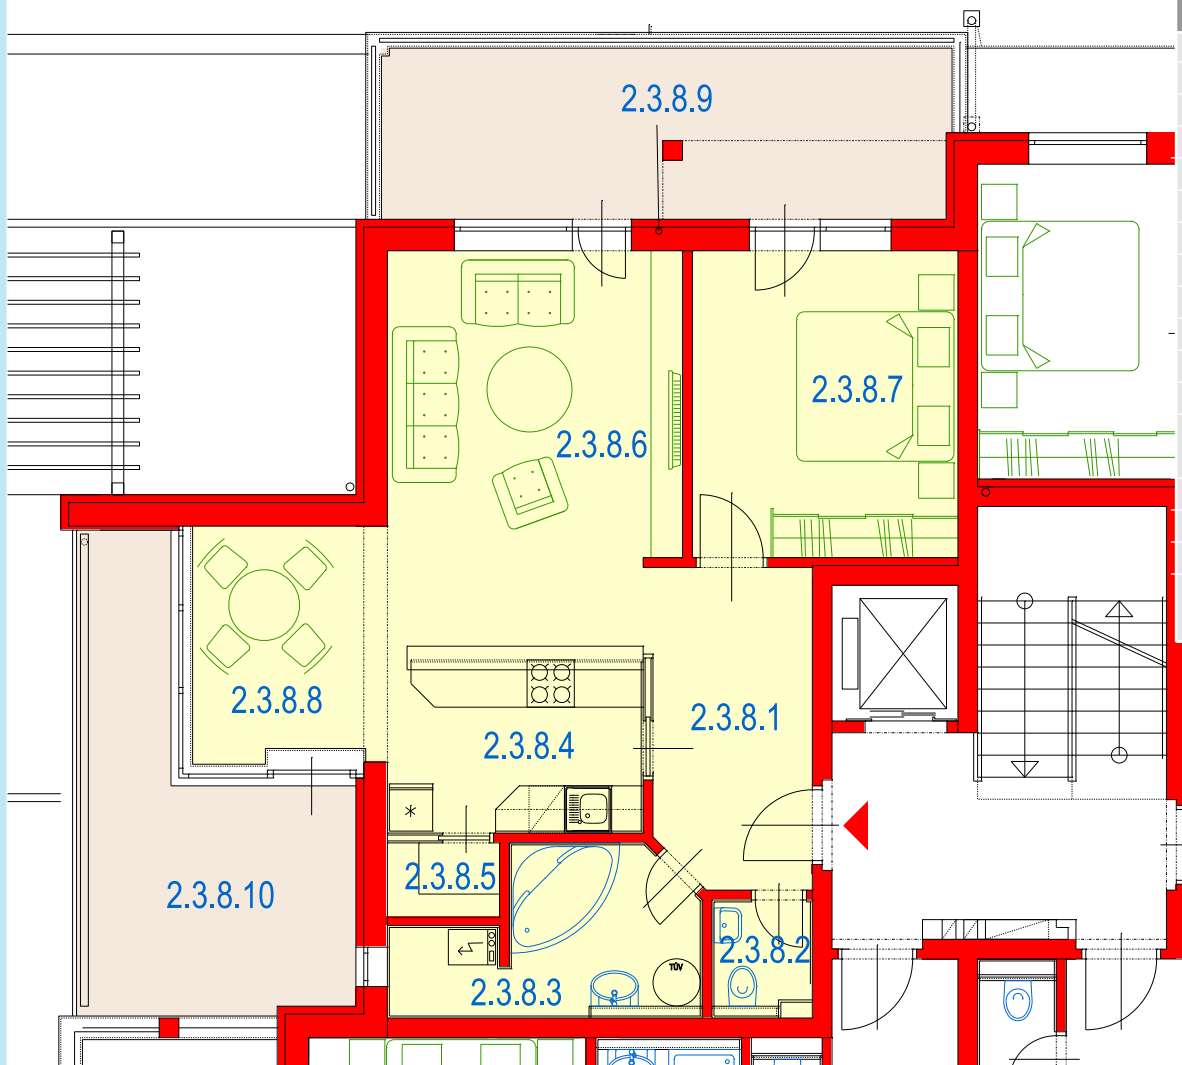

2.3.8 (2,5-izbový byt)

NOVÉ BYTY
PIEŠŤANY
 atraktívna lokalita LODENICA

2.3.8 (2,5-izbový byt) veža 2. 3. podlažie

číslo	názov miestnosti	plocha m ²
2.3.8.1	vstupná chodba	8,1
2.3.8.2	sociálne zariadenie	1,8
2.3.8.3	kúpeľňa	6,9
2.3.8.4	kuchyňa	7,2
2.3.8.5	komora	1,2
2.3.8.6	obývacia izba	18,9
2.3.8.7	spálňa	13,2
2.3.8.8	jedáleň	8,1
interiérová plocha bytu spolu		65,4
2.3.8.9	terasa	15,9
2.3.8.10	logia	15,1
exteriérová plocha bytu spolu		31,0
celková plocha bytu		96,4