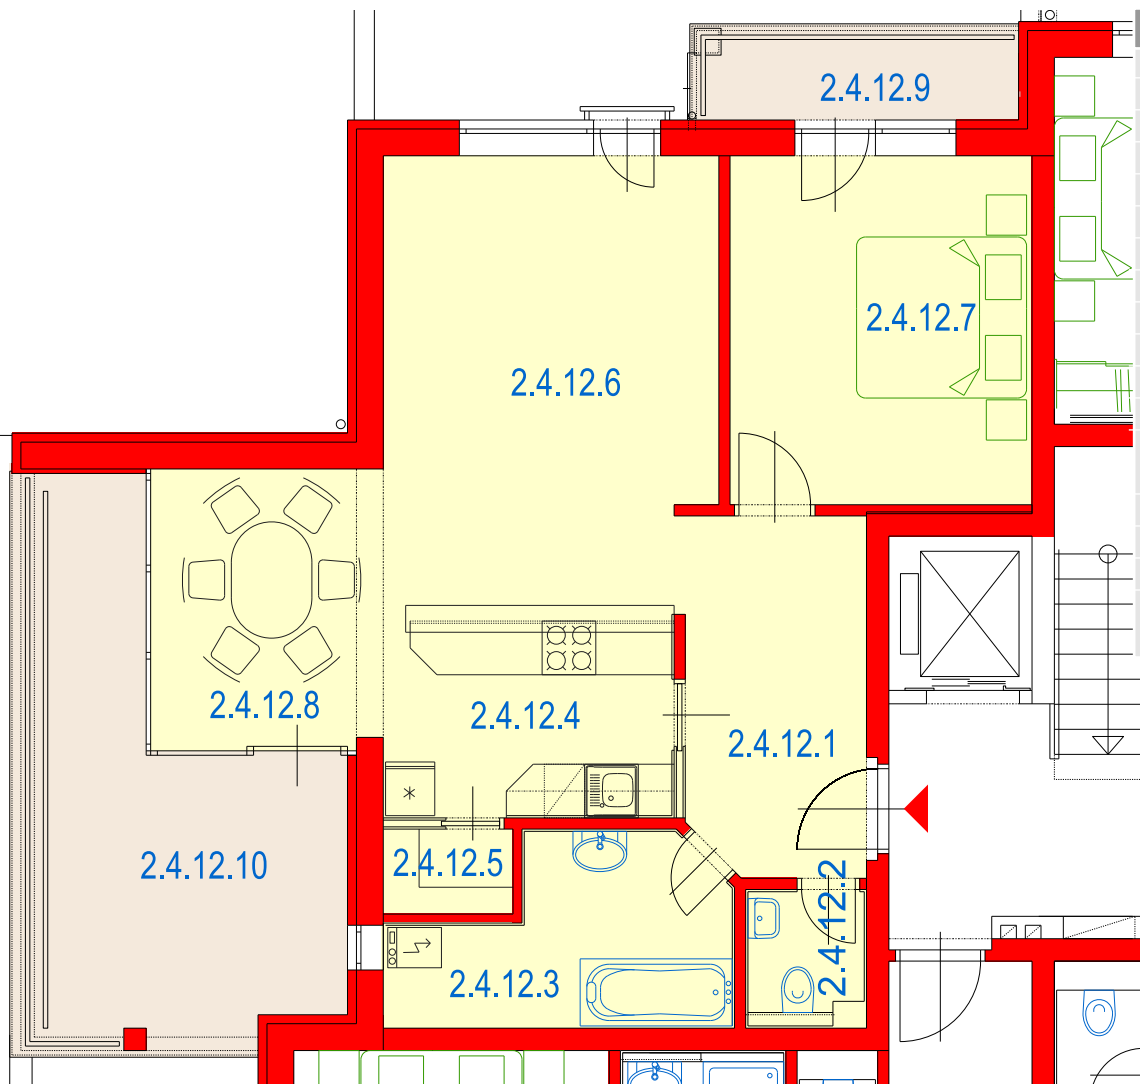

# 2.4.12 (2,5-izbový byt)

NOVÉ BYTY  
**PIEŠŤANY**  
 atraktívna lokalita LODENICA

**2.4.12 (2,5-izbový byt) veža 2. 4. podlažie**

číslo	názov miestnosti	plocha m <sup>2</sup>
2.4.12.1	vstupná chodba	8,1
2.4.12.2	sociálne zariadenie	1,8
2.4.12.3	kúpeľňa	6,9
2.4.12.4	kuchyňa	7,2
2.4.12.5	komora	1,2
2.4.12.6	obývací izba	18,9
2.4.12.7	spálňa	13,2
2.4.12.8	jedáleň	8,1
interiérová plocha bytu spolu		<b>65,4</b>
2.4.12.9	loggia	3,5
2.4.12.10	loggia	16,3
exteriérová plocha bytu spolu		<b>19,8</b>
<b>celková plocha bytu</b>		<b>85,2</b>