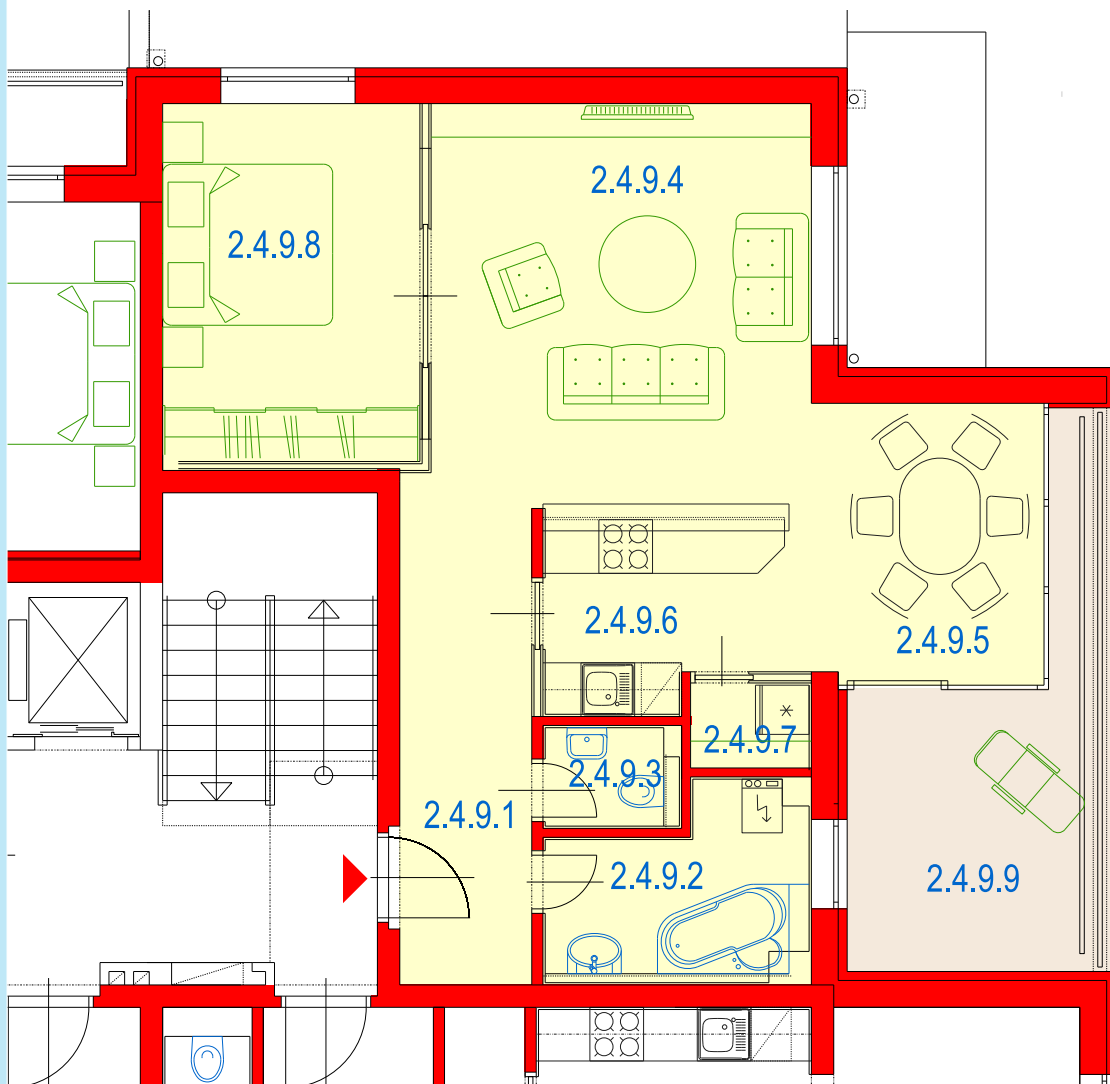

2.4.9 (2,5-izbový byt)

HOTLINE: 0915 067 030

NOVÉ BYTY
PIEŠŤANY
 atraktívna lokalita LODENICA

2.4.9 (2,5-izbový byt) veža 2. 4. podlažie

číslo	názov miestnosti	plocha m ²
2.4.9.1	vstupná chodba	8,4
2.4.9.2	kúpeľňa	5,7
2.4.9.3	sociálne zariadenie	1,6
2.4.9.4	obývacia izba	18,8
2.4.9.5	jedáleň	8,1
2.4.9.6	kuchyňa	6,3
2.4.9.7	komora	1,3
2.4.9.8	izba	11,5
interiérová plocha bytu spolu		69,8
2.4.9.9	logia	11,8
exteriérová plocha bytu spolu		11,8
celková plocha bytu		83,4

veža 6.

veža 4.

veža 2.

5. podlažie
 4. podlažie
 3. podlažie
 2. podlažie